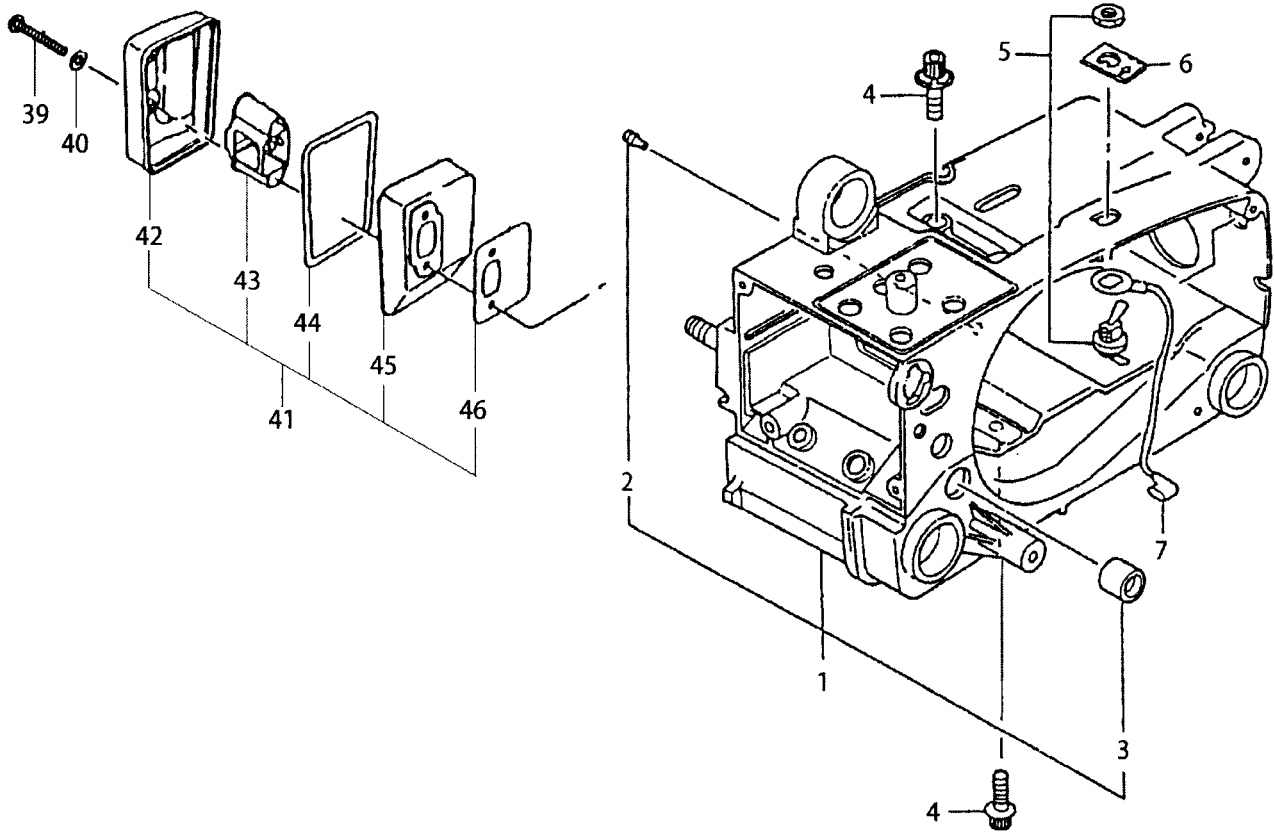

# 1. MCV331T ENGINE

Ref. No.	Part No.	Part Name	Q'ty	Remarks
1-0	389465	MCV331T	1	
1-1	400586	Engine Case Ass'y Red	1	Incl.2,3 560-3294S-90
1-2	400587	Air Vent Valve B	1	562-04060-20
1-3	400588	Air Vent Valve Set	1	645-01750-90
1-4	400589	Hex.Hole Bolt	4	5x20 994-63050-204
1-5	400590	Stop Switch Ass'y	1	162-01740-90
1-6	400591	Swich Name Plate	1	183-01300-20
1-7	400592	Earth Cord Comp.	1	274-01700-80
1-8	400593	Spark Plug Cap Ass'y	1	157-11666-90
1-9	400594	Spark Plug RCJ-8	1	018-00562-20
1-10	400595	Cylinder Set	1	Incl.11 001-01740-91
1-11	620374	Cylinder Gasket	1	017-01740-20
1-12	400596	Hex.Hole Bolt 5X16	4	994-61050-164
1-13	400597	Piston Set	1	Incl.14,15 030-01741-90
1-14	400598	Piston Ring	2	041-01730-20
1-15	620376	Piston Pin Circlip	2	039-00000-20
1-16	400599	Piston Pin	1	037-01400-20
1-17	620377	Crank Shaft Comp.	1	Incl.18 046-01740-80
1-18	972682	Needle Bearing	1	999-62091-325
1-19	400600	Woodruff Key	1	068-10100-20
1-20	620384	High Tension Screw	2	994-16040-186
1-21	400601	Tab	1	205-01700-20
1-22	625120	Ignition Coil Comp.	1	167-21540-80
1-23	400602	Cord Insulator Tube	1	755-32050-20
1-24	620391	Cord, B	1	178-01740-80
1-25	620378	Shim 0.1	1	071-04063-21
1-25	620379	Shim 0.2	1	071-04063-23
1-25	620380	Shim 0.3	1	071-04063-24
1-25	400603	Shim 0.4	1	071-04063-25
1-26	400604	Flywheel Nut 12	1	066-00000-20
1-27	972382	S.Washer 7	1	992-10070-012
1-28	995318	Washer 7	1	992-01070-011
1-29	625121	Magneto Rotor Ass'y	1	Incl.30-32 155-21540-90
1-30	620382	Starter Pawl	2	788-01740-20
1-31	620383	Starter Pawl Spring	2	790-01740-20
1-32	979652	Stop Ring	2	993-55040-001
1-33	620390	Hex. Hole Bolt 5x20	4	5x20 994-61050-204
1-34	400605	Crank Case Ass'y	1	Incl.35-38 072-01740-93
1-35	991400	Oil Seal	2	999-66122-200
1-36	400606	Crank Case Gasket	1	090-01741-20
1-37	620388	Ball Bearing	2	999-61620-106
1-38	995327	Needle Roller	1	999-05250-980
1-39	972795	Screw	2	5x40 990-11050-401
1-40	947034	Washer	2	M5
1-41	400607	Muffler Set	1	Incl.42-46 704-0174C-90