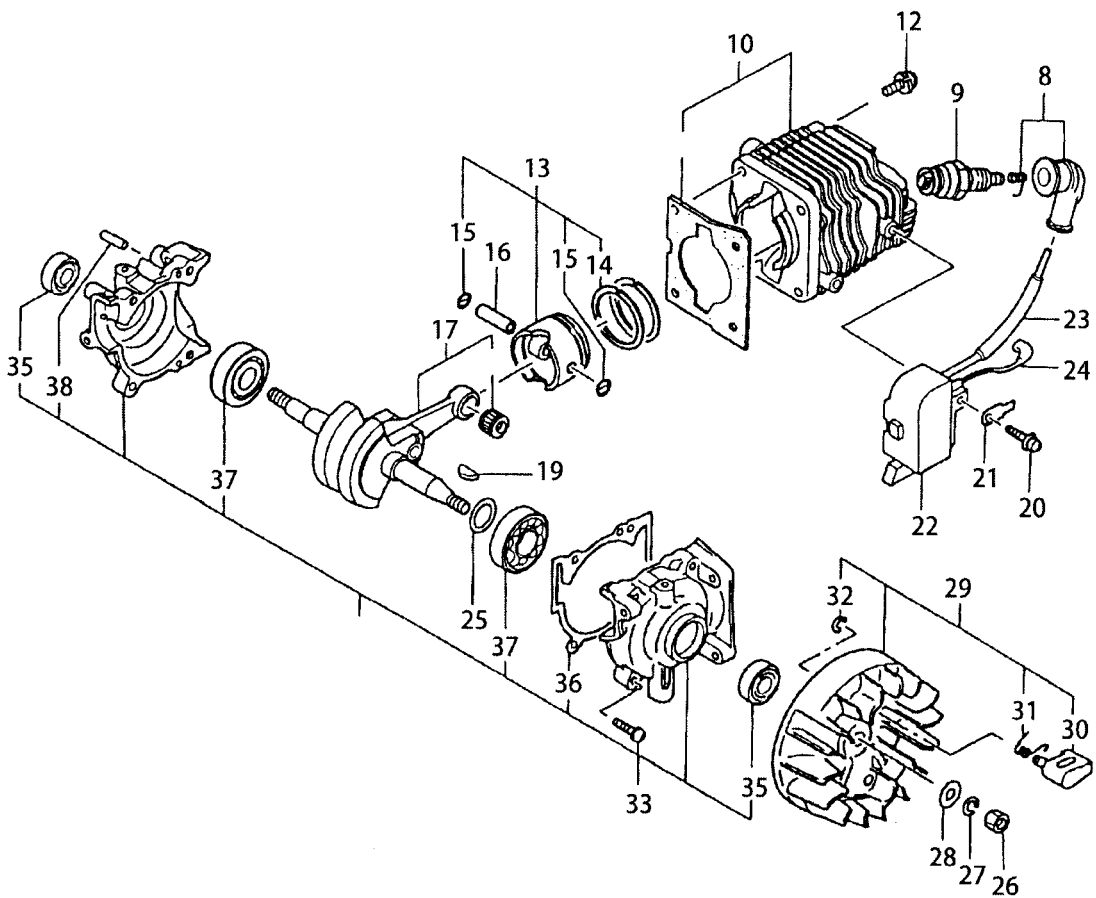

# 1. MCV331T ENGINE

Ref. No.	Part No.	Part Name	Q'ty	Remarks
1-0	389465	MCV331T	1	
1-1	400586	Engine Case Ass'y Red	1	Incl.2,3 560-3294S-90
1-2	400587	Air Vent Valve B	1	562-04060-20
1-3	400588	Air Vent Valve Set	1	645-01750-90
1-4	400589	Hex.Hole Bolt	4	5x20 994-63050-204
1-5	400590	Stop Switch Ass'y	1	162-01740-90
1-6	400591	Swich Name Plate	1	183-01300-20
1-7	400592	Earth Cord Comp.	1	274-01700-80
1-8	400593	Spark Plug Cap Ass'y	1	157-11666-90
1-9	400594	Spark Plug RCJ-8	1	018-00562-20
1-10	400595	Cylinder Set	1	Incl.11 001-01740-91
1-11	620374	Cylinder Gasket	1	017-01740-20
1-12	400596	Hex.Hole Bolt 5X16	4	994-61050-164
1-13	400597	Piston Set	1	Incl.14,15 030-01741-90
1-14	400598	Piston Ring	2	041-01730-20
1-15	620376	Piston Pin Circlip	2	039-00000-20
1-16	400599	Piston Pin	1	037-01400-20
1-17	620377	Crank Shaft Comp.	1	Incl.18 046-01740-80
1-18	972682	Needle Bearing	1	999-62091-325
1-19	400600	Woodruff Key	1	068-10100-20
1-20	620384	High Tension Screw	2	994-16040-186
1-21	400601	Tab	1	205-01700-20
1-22	625120	Ignition Coil Comp.	1	167-21540-80
1-23	400602	Cord Insulator Tube	1	755-32050-20
1-24	620391	Cord, B	1	178-01740-80
1-25	620378	Shim 0.1	1	071-04063-21
1-25	620379	Shim 0.2	1	071-04063-23
1-25	620380	Shim 0.3	1	071-04063-24
1-25	400603	Shim 0.4	1	071-04063-25
1-26	400604	Flywheel Nut 12	1	066-00000-20
1-27	972382	S.Washer 7	1	992-10070-012
1-28	995318	Washer 7	1	992-01070-011
1-29	625121	Magneto Rotor Ass'y	1	Incl.30-32 155-21540-90
1-30	620382	Starter Pawl	2	788-01740-20
1-31	620383	Starter Pawl Spring	2	790-01740-20
1-32	979652	Stop Ring	2	993-55040-001
1-33	620390	Hex. Hole Bolt 5x20	4	5x20 994-61050-204
1-34	400605	Crank Case Ass'y	1	Incl.35-38 072-01740-93
1-35	991400	Oil Seal	2	999-66122-200
1-36	400606	Crank Case Gasket	1	090-01741-20
1-37	620388	Ball Bearing	2	999-61620-106
1-38	995327	Needle Roller	1	999-05250-980
1-39	972795	Screw	2	5x40 990-11050-401
1-40	947034	Washer	2	M5
1-41	400607	Muffler Set	1	Incl.42-46 704-0174C-90